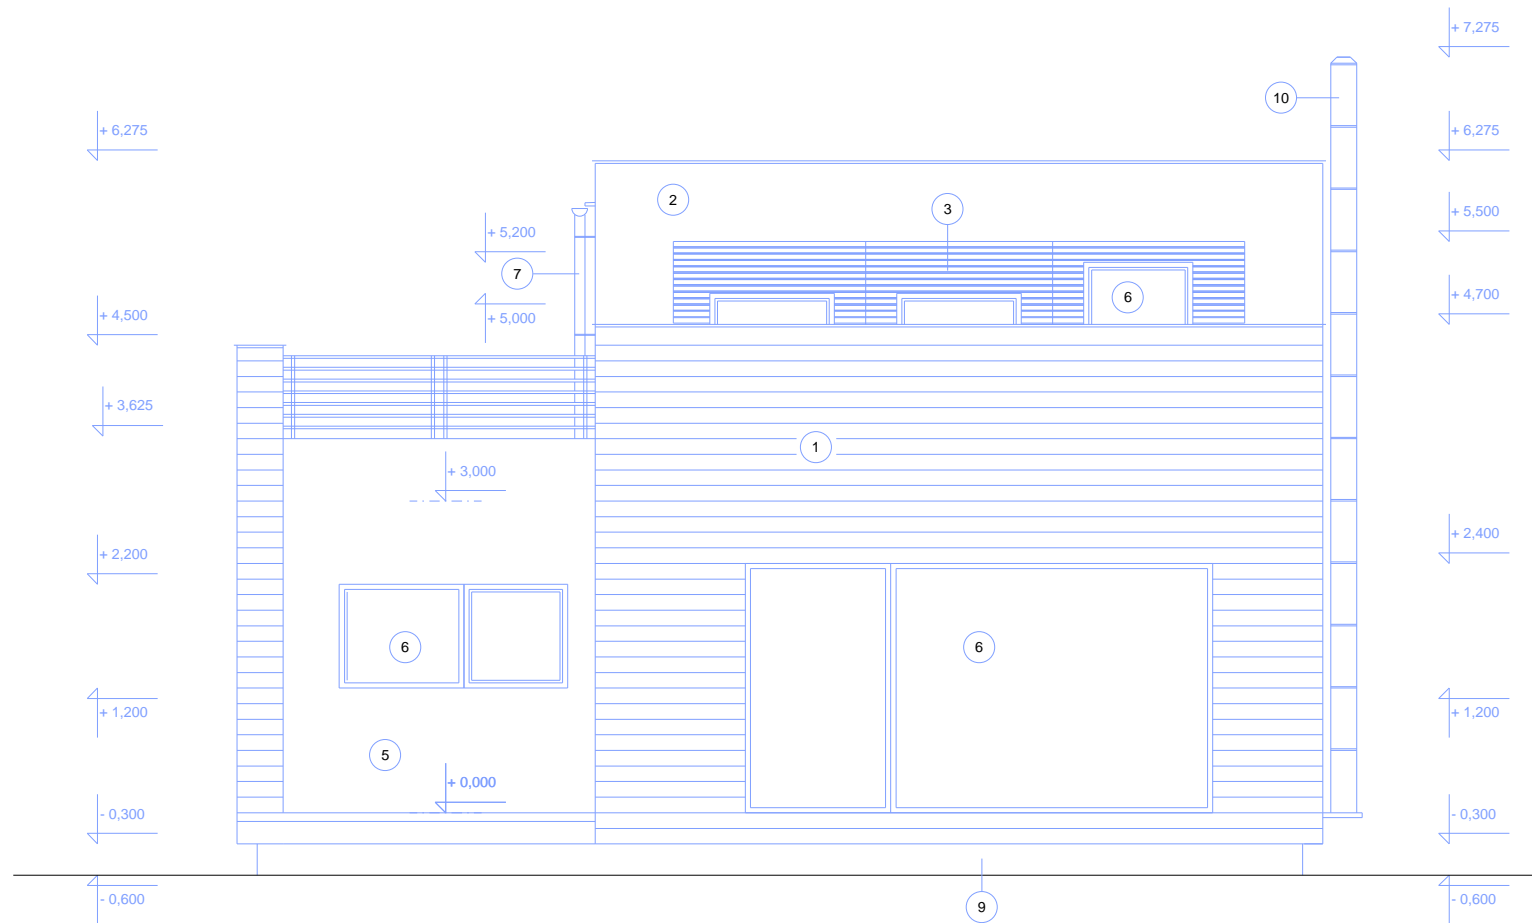

POHLED JIHOVÝCHODNÍ

LEGENDA :

- | | | | |
|---|--|----|--|
| 1 | Dřevěné fasádní palubky - světlá lazura | 6 | Dřevěná okna a prosklené dveře - světlá lazura |
| 2 | Fasáda omítaná (ETICS) - barva bílá | 7 | Střešní žlaby a svody z poplast, plechu - barva šedá |
| 3 | Předstěny z dřevěných latí | 8 | Dveře z masivu - lazura Sokrates, světlá lazura |
| 4 | Obklad umělým kamenem | 9 | Omítnutý sokl - barva šedá |
| 5 | Fasáda omítaná (ETICS) - barva světle šedá | 10 | Nerezový komín |

NAVRHL :	KONTROLOVAL :		
Ing. Martin Janoušek	Jaroslav a Jaroslava Stěchovi		
	Novostavba 2 RD Všechný v Zábřehu na parc. č. 428/57	FORMÁT :	2 x A4
		DATAUM :	1.6.2013
		MĚŘÍTKO :	1:50
		STUPEŇ :	Pro DPS
C. KOPIE :	ARCHIVNÍ ČÍSLO :		009