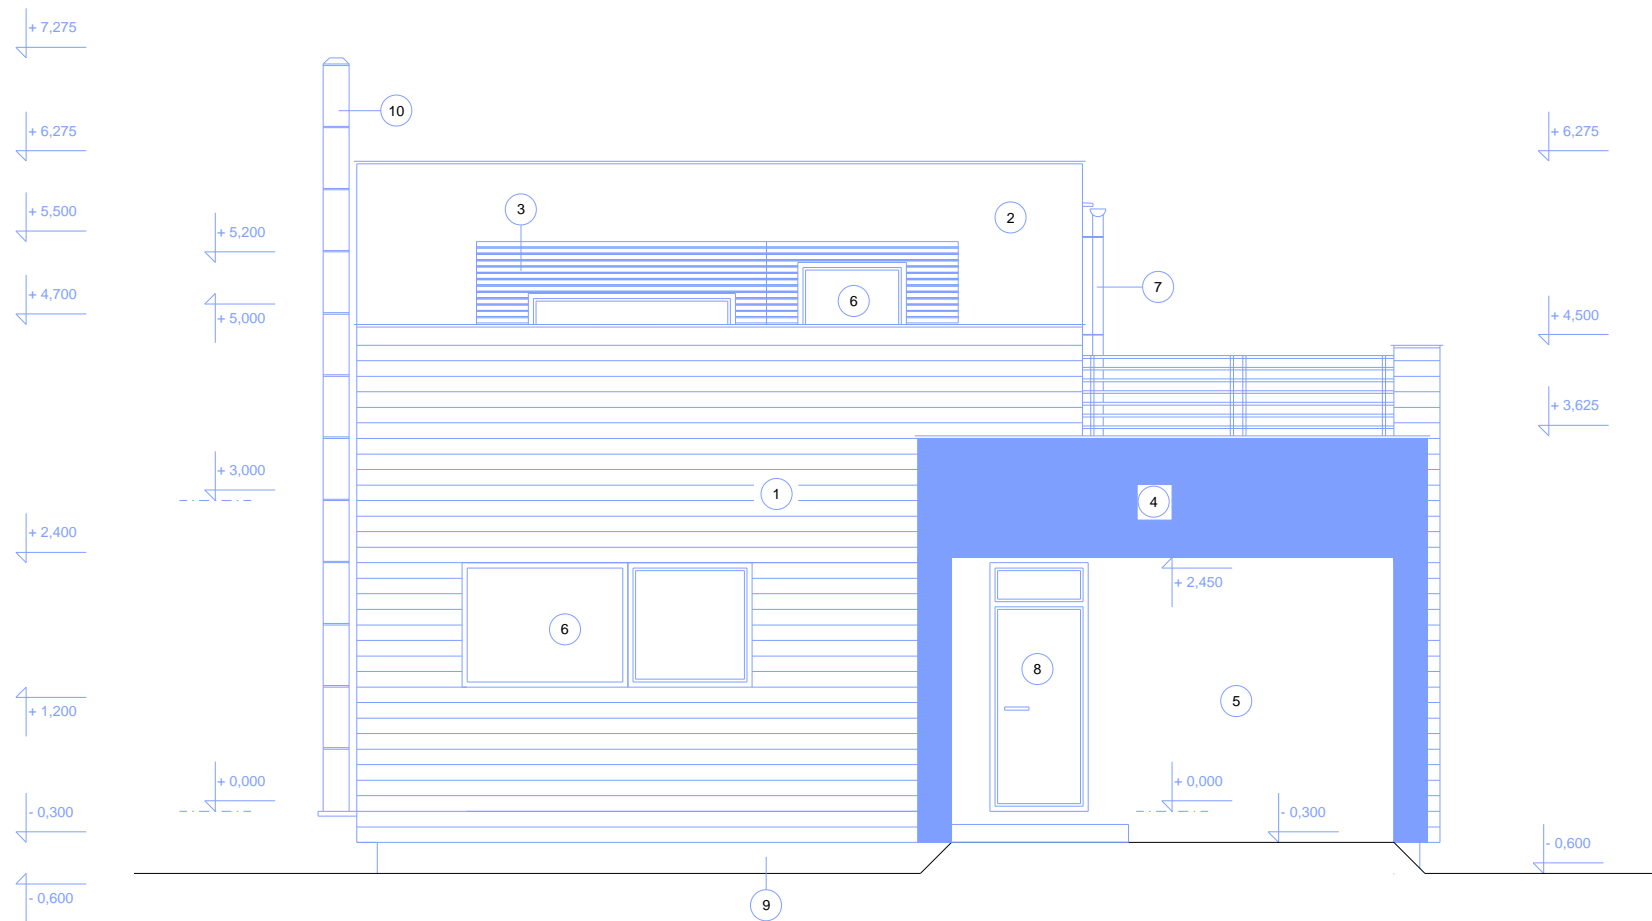

POHLED SEVEROZÁPADNÍ

LEGENDA :

- | | | | |
|---|--|----|--|
| 1 | Dřevěné fasádní palubky - světlá lazura | 6 | Dřevěná okna a prosklené dveře - světlá lazura |
| 2 | Fasáda omítaná (ETICS) - barva bílá | 7 | Střešní žlaby a svody z poplast. plechu - barva šedá |
| 3 | Předstěny z dřevěných latí | 8 | Dveře z masivu - lazura Sokrates, světlá lazura |
| 4 | Obklad umělým kamenem | 9 | Omítnutý sokl - barva šedá |
| 5 | Fasáda omítaná (ETICS) - barva světle šedá | 10 | Nerezový komín |

NAVŘEL :	KONTROLOVAL :	
Ing. Martin Janoušek		
Jaroslav a Jaroslava Stíchlí		FORMÁT : 2 x A4
Novostavba 2 RD Všechny u Zabušan na parc. č. 428/57		DATUM : 1.6.2013
Novostavba RD 01 a RD 02		MĚŘÍTKO : 1:50
Pohled		STUPEŇ : Pro DPS
C. KOPIE :	ARCHIVNÍ ČÍSLO :	006